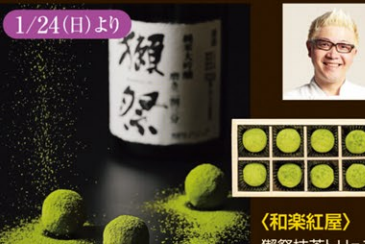

1/24(日)より
〈和楽紅屋〉
狸祭抹茶トリュフ
(8個入) [税込] 2,800円