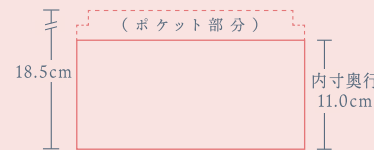

チョコレート色の ランドセル

税込 60,000円

① おおきさといろをえらぶ

A. おおきさ

標準サイズ

A4フラットファイルすっきり収納

内寸／幅23.0cm×奥行11.0cm
×高さ32.0cm

重量／1,300g前後

大容量サイズ

内寸／幅23.0cm×奥行12.5cm
×高さ32.0cm

重量／1,350g前後

B. いろ

② ふたをえらぶ

C. ふたのかたち

D. ふたのうらのもよう

※ どれもメッシュポケットの有・無をお選びいただけます。
※ むじをお選びになった場合は自動的にすーぱーぶらっくはB色(黒)その他のいろのランドセルはA色(薄茶色)でのおつくりとなります。

標準サイズ

A4フラットファイルすっきり収納

内寸／幅23.0cm×奥行11.0cm
×高さ32.0cm

重量／1,300g前後

大容量サイズ

内寸／幅23.0cm×奥行12.5cm
×高さ32.0cm

重量／1,350g前後

B. いろ