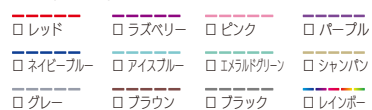

1

かたち

A かたち

A 大きさを選ぶ

オプション

ししゅうをえらぶ

ふたししゅう オプション価格 ¥3,000

よこししゅう オプション価格 ¥3,000

ベルトししゅう オプション価格 ¥3,000

レッスンバッグを作る
オプション価格 ¥5,000

- WEBシミュレーションで、できあがりイメージがつかずつくれません。
- ネームししゅう、レッスンバッグはシミュレーションに反映されません。
- ご注文後、イメージ画をご覧いただけるQRコードを3週間以内にお送りします。

2

色

B 本体の色

C ヘリの色

D 糸の色をえらぶ

3

デザイン

E なか(がら)

F よこ(もよう)

G ポケット(かたち)

H ふた(もよう)をえらぶ

4

ししゅう

I ネームししゅう

ししゅう糸の色

記号7種類
※入れ方はご注文書の【ご記入例】を参照して下さい。

※表示価格は2019年10月1日(火)以降の消費税率を含んだ税込価格です。

限定本数2,000本予定

限定本数を超えるとお受けできません。

バイオーダーランドセル *Pallo**

バイオーダーランドセルとは、デザイナーにより厳選コーディネートされた組み合わせの中からご注文いただき1点1点お作りする、新しいコンセプトのランドセルです。