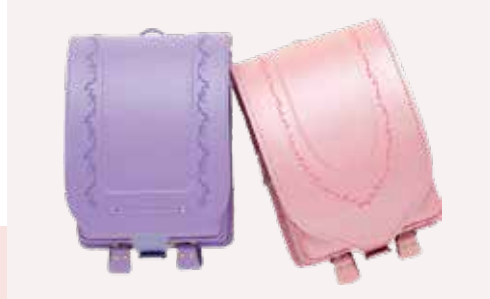

限定本数2,000本予定

限定本数を超えるとお受けできません。

キャンディ色の ランドセル

税込 60,000円