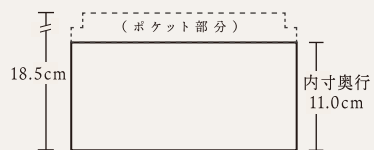

I ネームししゅう

ししゅう糸の色

記号7種類
※入れ方はご注文書の【ご記入例】を参照して下さい。

※表示価格は2019年10月1日(火)以降の消費税率を含んだ税込価格です。

限定本数2,000本予定

限定本数を超えるとお受けできません。

バイオーダーランドセル *Pallo**

バイオーダーランドセルとは、デザイナーにより厳選コーディネートされた組み合わせの中からご注文いただき1点1点お作りする、新しいコンセプトのランドセルです。

チョコレート色の ランドセル

税込 60,000円

① おおきさといろをえらぶ

A. おおきさ

標準サイズ

A4フラットファイルすっきり収納

内寸／幅23.0cm×奥行11.0cm
×高さ32.0cm

重量／1,300g前後

大容量サイズ

内寸／幅23.0cm×奥行12.5cm
×高さ32.0cm

重量／1,350g前後

B. いろ

② ふたをえらぶ

C. ふたのかたち

D. ふたのうらのもよう

※ どれもメッシュポケットの有・無をお選びいただけます。
※ むじをお選びになった場合は自動的にすーぱーぶらっくはB色(黒)その他のいろのランドセルはA色(薄茶色)でのおつくりとなります。