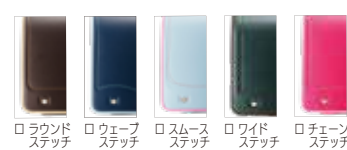

ベルトししゅう オプション価格 ¥3,000

レッスンバッグを作る
オプション価格 ¥5,000

- WEBシミュレーションで、できあがりイメージがつかずつくれません。
- ネームししゅう、レッスンバッグはシミュレーションに反映されません。
- ご注文後、イメージ画をご覧いただけるQRコードを3週間以内にお送りします。

2

色

B 本体の色

C ヘリの色

D 糸の色をえらぶ

3

デザイン

E なか(がら)

F よこ(もよう)

G ポケット(かたち)

H ふた(もよう)をえらぶ

4

ししゅう

I ネームししゅう

ししゅう糸の色

記号7種類
※入れ方はご注文書の【ご記入例】を参照して下さい。

※表示価格は2019年10月1日(火)以降の消費税率を含んだ税込価格です。

限定本数2,000本予定

限定本数を超えるとお受けできません。

バイオーダーランドセル *Pallo**

バイオーダーランドセルとは、デザイナーにより厳選コーディネートされた組み合わせの中からご注文いただき1点1点お作りする、新しいコンセプトのランドセルです。

チョコレート色の ランドセル

税込 60,000円

① おおきさといろをえらぶ

A. おおきさ

標準サイズ

A4フラットファイルすっきり収納

内寸／幅23.0cm×奥行11.0cm
×高さ32.0cm

重量／1,300g前後