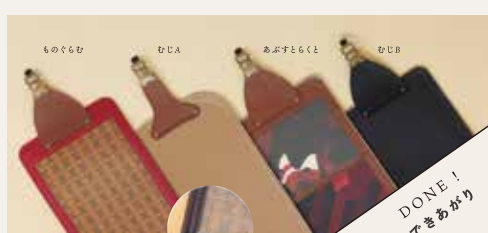

大容量サイズ

内寸／幅23.0cm×奥行12.5cm
×高さ32.0cm

重量／1,350g前後

B. いろ

② ふたをえらぶ

C. ふたのかたち

D. ふたのうらのもよう

※ どれもメッシュポケットの有・無をお選びいただけます。
※ むじをお選びになった場合は自動的にすーぱーぶらっくはB色(黒)その他のいろのランドセルはA色(薄茶色)でのおつくりとなります。