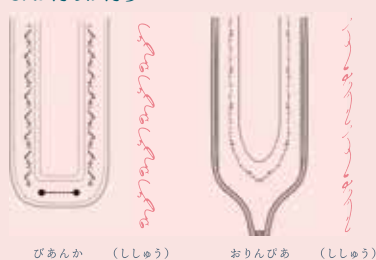

標準サイズ

A4フラットファイルすっきり収納

内寸／幅23.0cm×奥行11.0cm
×高さ32.0cm

重量／1,300g前後

大容量サイズ

内寸／幅23.0cm×奥行12.5cm
×高さ32.0cm

重量／1,350g前後

B. いろ

② ふたをえらぶ

C. ふたのかたち

D. ふたのうら

E. メッシュポケット

季節や成長に合わせて交換できる「ソフトなベルト」6MODEL
※1つのランドセルにつき本体と同色の2セットをつけてお届けいたします

メッシュポケットありは、フタがスクラップカット

本体はパールミットのコンビネーションになります

※表示価格はチョコレート・キャンディ共に2019年10月1日(火)以降の消費税率を含んだ税込価格です。