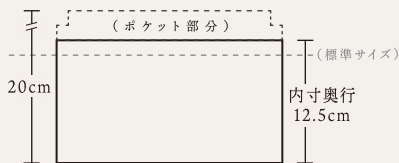

I ネームししゅう

ししゅう糸の色

記号7種類
※入れ方はご注文書の【ご記入例】を参照して下さい。

※表示価格は2019年10月1日(火)以降の消費税率を含んだ税込価格です。

限定本数2,000本予定

限定本数を超えるとお受けできません。

バイオーダーランドセル *Pallo**

バイオーダーランドセルとは、デザイナーにより厳選コーディネートされた組み合わせの中からご注文いただき1点1点お作りする、新しいコンセプトのランドセルです。

チョコレート色の ランドセル

税込 60,000円

① おおきさといろをえらぶ

A. おおきさ

標準サイズ

A4フラットファイルすっきり収納

内寸／幅23.0cm×奥行11.0cm
×高さ32.0cm

重量／1,300g前後

大容量サイズ

内寸／幅23.0cm×奥行12.5cm
×高さ32.0cm

重量／1,350g前後

B. いろ

② ふたをえらぶ

C. ふたのかたち

D. ふたのうらのもよう

※ どれもメッシュポケットの有・無をお選びいただけます。
※ むじをお選びになった場合は自動的にすーぱーぶらっくはB色(黒)その他のいろのランドセルはA色(薄茶色)でのおつくりとなります。