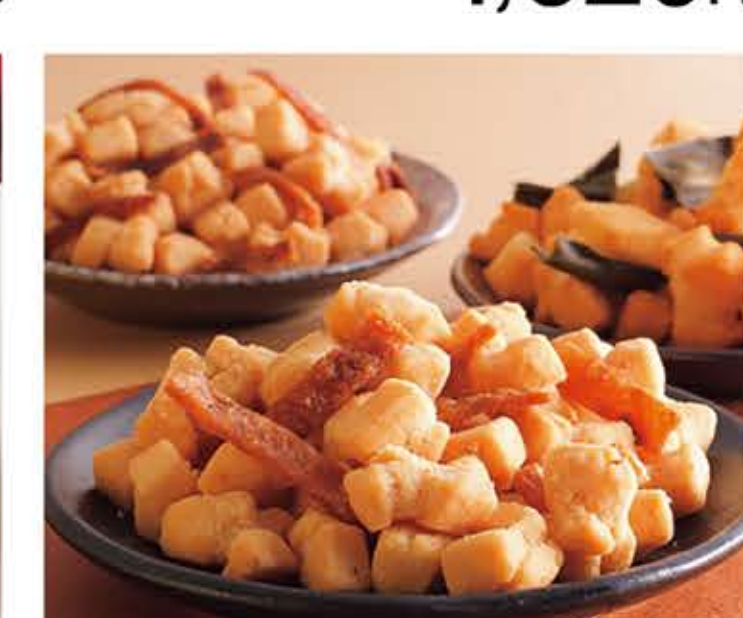

【砂川】北菓楼
開拓おかき 各種
(各1袋)……………各[税込] 490円