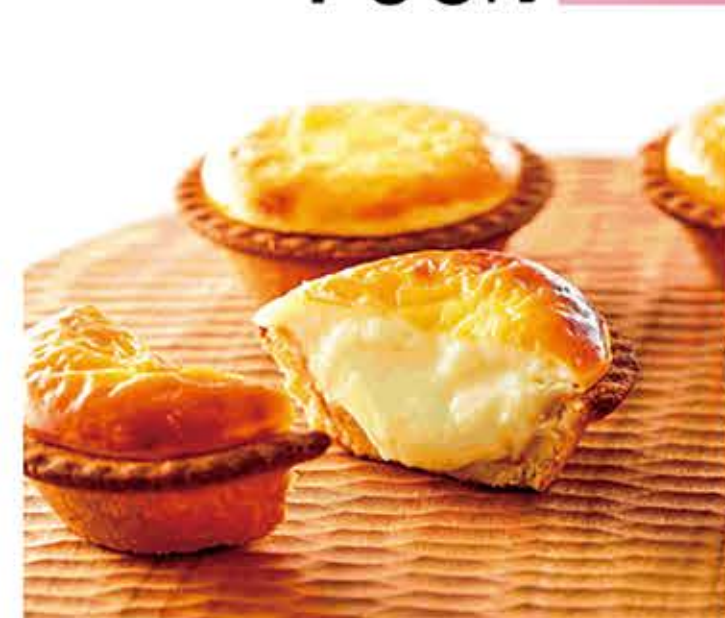

【帯広】柳月
ボンヌ(5個入)
……………[税込] 750円

【函館】五島軒
ベルギーチョコレート生トリュフ
(6個入)……………[税込] 1,620円

【函館】五島軒
ベルギーチョコレートケーキ
(200g)……………[税込] 1,166円

【函館】函館洋菓子
スナッフルス
チーズオムレット(8個入)
[期間合計250箱限定]
……………[税込] 1,728円

北海道札幌工場製造特別出品
文明堂銀座店
3時のおやつあんぱん
つぶあん・ゴダチーズ・
チョコレート(各1個)
……………各[税込] 291円
特撰どら焼き(1個)
……………[税込] 216円