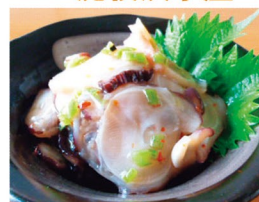

【白老】虎杖浜水産

たこわさび(100g当り) [税込]972円