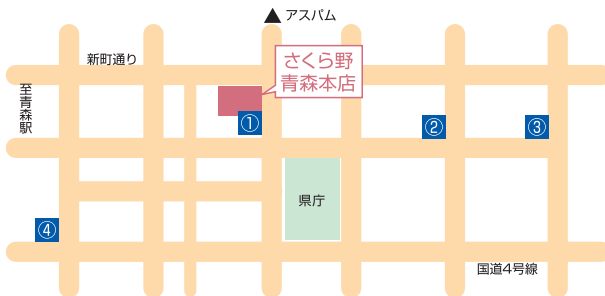

さくら野 セゾンカード会員様特典

11月1日(月)～12月31日(金)期間のみ

さくら野セゾンカード会員様
ポイントカード会員様

さくら野
ポイント **5倍UP**

(但し、支払方法により異なる場合がございます。)

制服上下セットご購入

さくら野セゾンカード会員様・ポイントカード会員様

さくら野セゾンカード新規ご入会の方 **5%OFF**

「さくら野セゾンカード感謝デー」

毎月第一金・土・日曜日、さくら野セゾンカードの

クレジットご利用で請求時 **5%OFF**

さくら野セゾンカード感謝デー日程

2021年 11月5日(金)・6日(土)・7日(日)

12月3日(金)・4日(土)・5日(日)

2022年 1月7日(金)・8日(土)・9日(日)

2月4日(金)・5日(土)・6日(日)

駐車場のご案内

- ① さくら野百貨店 青森本店駐車場
- ② 県営駐車場
- ③ 下新町駐車場
- ④ 中央古川駐車場

制服上下ご購入の方、①②③④駐車場 駐車料金 5時間無料

※②③④駐車場をご利用の方は、レシートと駐車カードを5階外商カウンター・1階インフォメーションにてご提示の上「無料駐車券」をお受け取りください。

sakurano AOMORI さくら野百貨店 青森本店

〒030-8574 青森市新町1-13-2
Tel. 017-723-4311