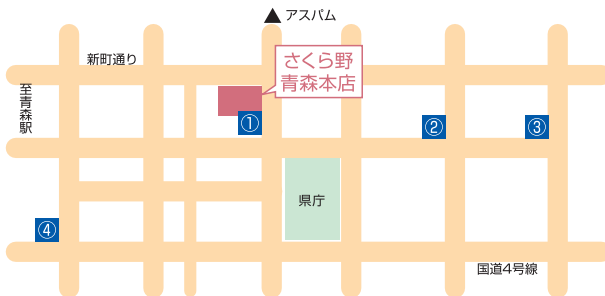

さくら野 セゾンカード会員様特典

11月1日(月)～12月31日(金)期間のみ

さくら野セゾンカード会員様
ポイントカード会員様

さくら野
ポイント **5倍UP**

(但し、支払方法により異なる場合がございます。)

制服上下セットご購入

さくら野セゾンカード会員様・ポイントカード会員様

さくら野セゾンカード新規ご入会の方 **5%OFF**

「さくら野セゾンカード感謝デー」

毎月第一金・土・日曜日、さくら野セゾンカードの

クレジットご利用で請求時 **5%OFF**

さくら野セゾンカード感謝デー日程

2021年 11月5日(金)・6日(土)・7日(日)

12月3日(金)・4日(土)・5日(日)

2022年 1月7日(金)・8日(土)・9日(日)

2月4日(金)・5日(土)・6日(日)

駐車場のご案内

- ①さくら野百貨店
青森本店駐車場
- ②県営駐車場
- ③下新町駐車場
- ④中央古川駐車場

制服上下ご購入の方、①②③④駐車場 駐車料金 5時間無料

※②③④駐車場をご利用の方は、レシートと駐車カードを5階外商カウンター・1階インフォメーションにてご提示の上「無料駐車券」をお受け取りください。

sakurano AOMORI さくら野百貨店 青森本店

〒030-8574 青森市新町1-13-2
Tel. 017-723-4311